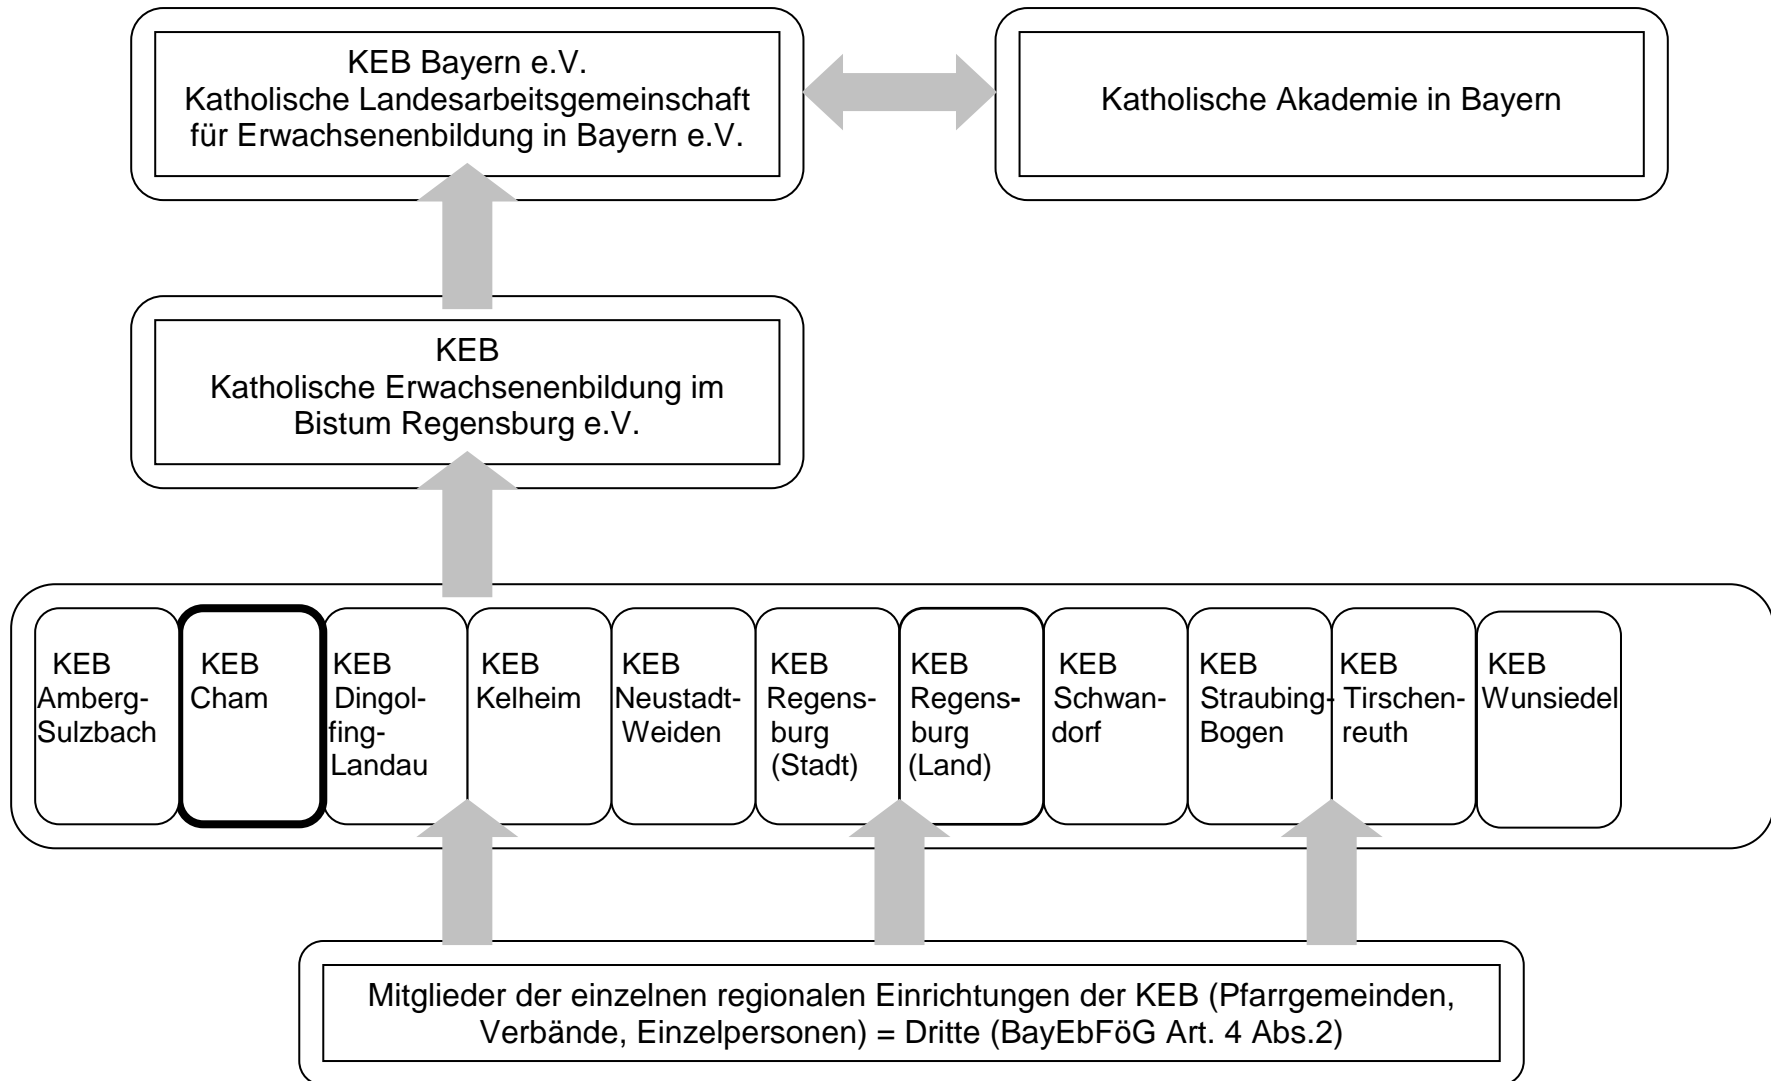

Rahmenstruktur der KEB Cham

Einordnung in Landes- und Bistumsstrukturen

Binnenstruktur der KEB Cham

GBref = geschäftsführender Bildungsreferent