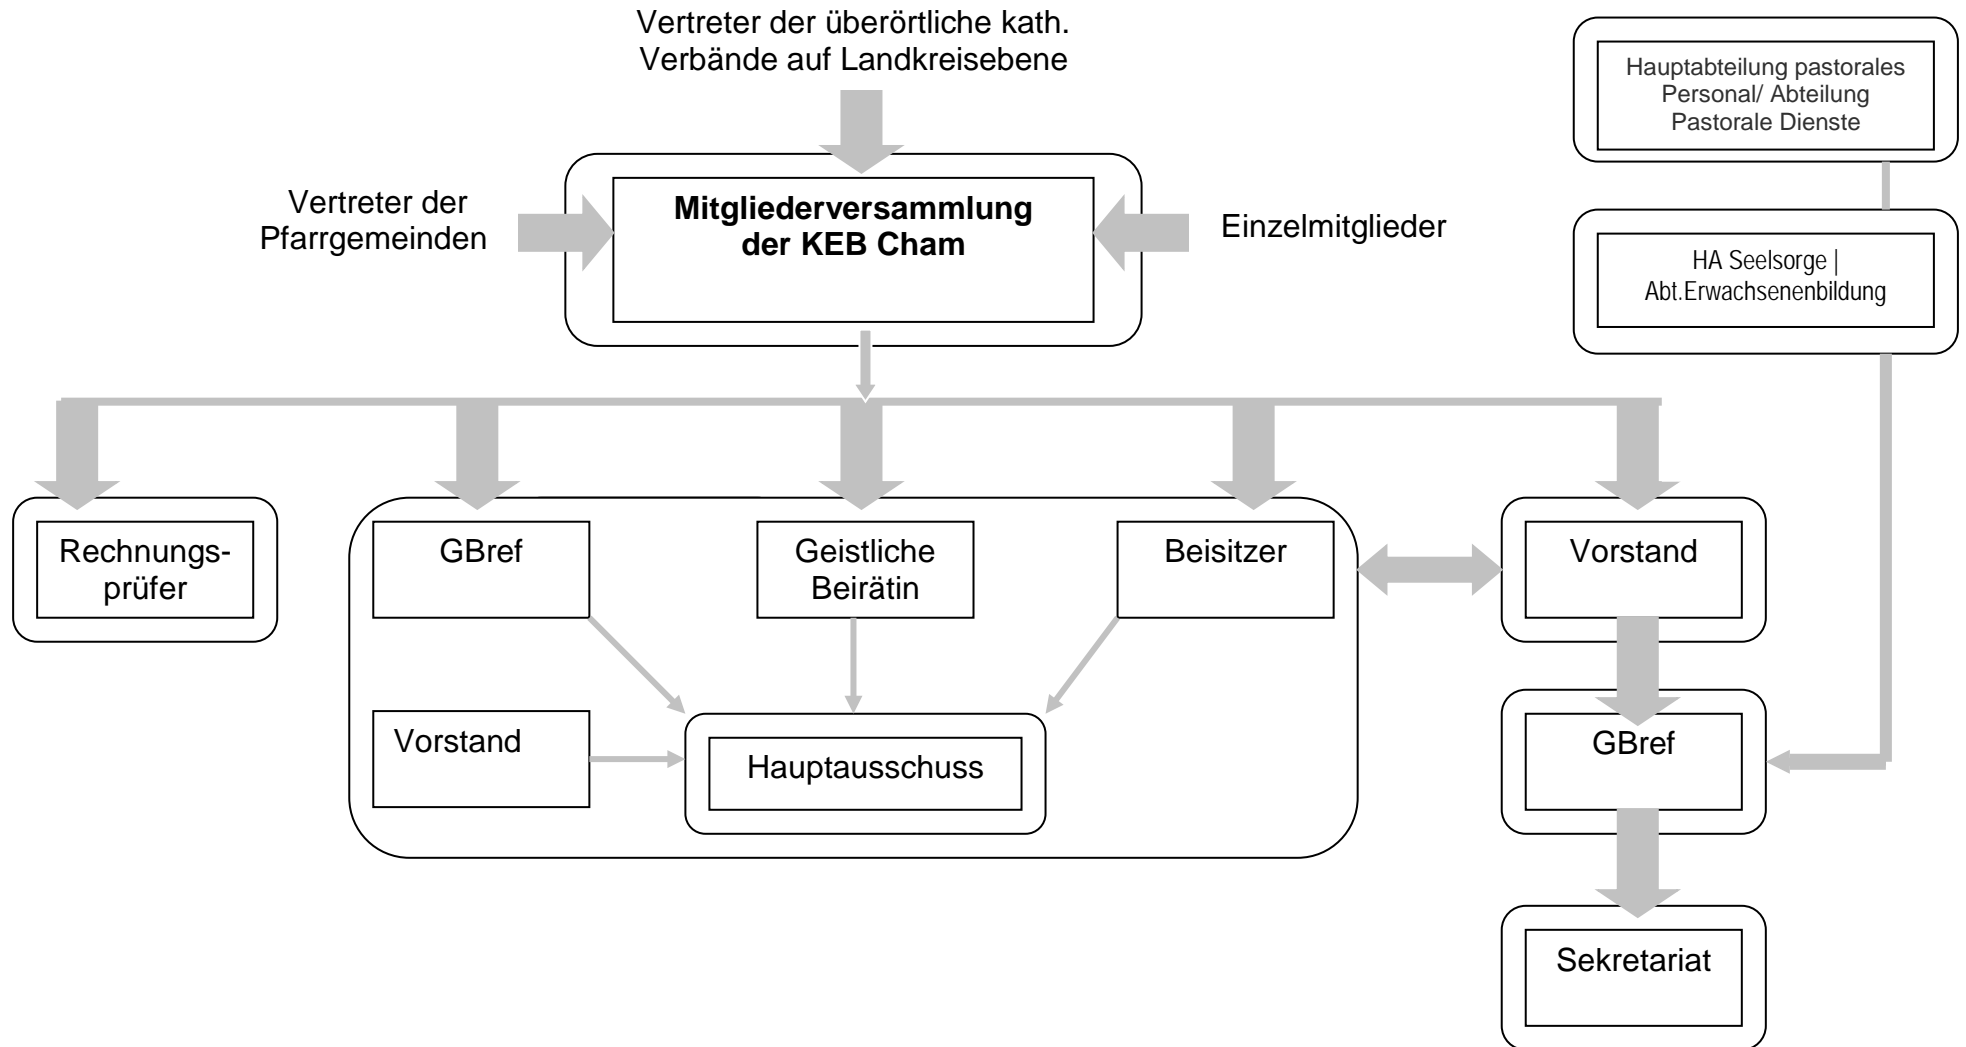

Rahmenstruktur der KEB Cham

Einordnung in Landes- und Bistumsstrukturen

Binnenstruktur der KEB Cham

GBref = geschäftsführender Bildungsreferent